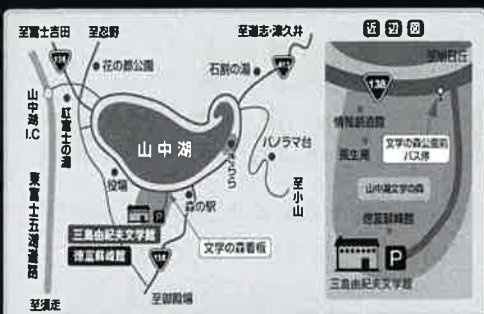

### 当日プログラム

10月29日(日)  
 13:00 三島由紀夫文学館館長あいさつ  
 13:15～14:45 講演  
 14:45 休憩  
 15:05 質疑応答 参加者ディスカッサント  
 16:30頃 山中湖村教育長あいさつ  
 終了予定

## 講師紹介

### 岩下尚史 Iwashita Hisafumi

作家・國學院大學客員教授

新橋演舞場の企画室長を経て、処女作『芸者論』を著し、第二十回和辻哲郎文化賞を受賞。これを機に梅原猛、平岩弓枝、両先生に推されて日本文藝家協会の会員となる。若き日の三島由紀夫と濃やかな逢瀬を重ねた豊田貞子とは、中村歌右衛門を通じて古くからの知人であった縁から、その回顧談を小説に仕組んだ『見出された恋』、その実録版『直面(ヒタメン)』を著す。

### 【交通のご案内】

路線バス ▶ 富士山駅(富士吉田)から25分、御殿場駅から40分  
 文学の森公園前バス停下車 徒歩5分  
 高速バス ▶ 中央高速バスで山中湖(旭日丘バスターミナル)下車 徒歩15分  
 マイカー等 ▶ 山中湖ICから国道138号線を山中湖方面へ4km

【開館時間】午前10時～午後4時30分  
 (入館は午後4時まで)

【入館料】三島由紀夫文学館・徳富蘇峰館共通チケット